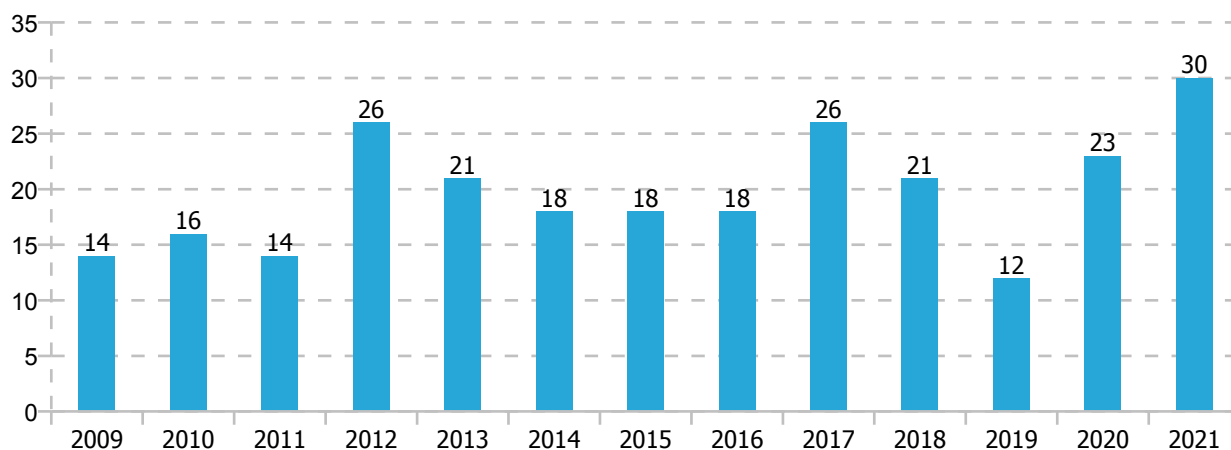

Informations Générales

Population (INSEE)	395 hab.
Superficie	3 km ²
Densité	132 hab./km ²

Nb d'interventions pour 1000 hab.	
CODALET	79
Moyenne départementale	78

Evolution du nombre d'interventions

Activités Operationnelles sur le territoire de la commune

Centre (TOP 5)	Nb Départs d'engins	% départs d'engins	Durée moyenne des sorties d'engins
PRADES	33	82,5 %	1h19m37s
VERNET LES BAINS	3	7,5 %	1h36m22s
VINCA	3	7,5 %	1h03m00s
CERDAGNE	1	2,5 %	2h12m58s
Total / moyenne	40	100,00 %	1h21m02s