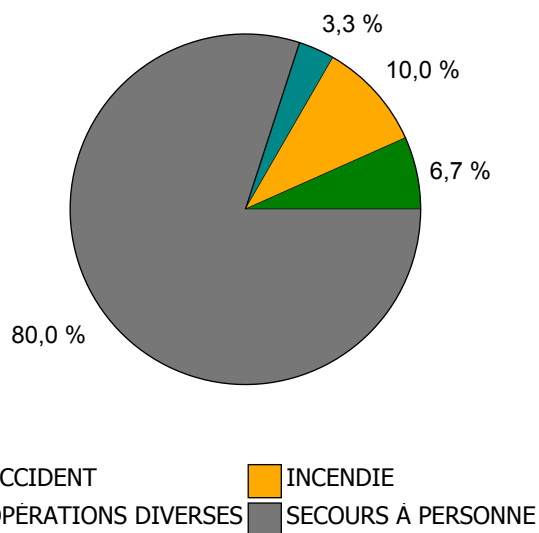

Informations Générales

Population (INSEE)	395 hab.
Superficie	3 km ²
Densité	132 hab./km ²

Nb d'interventions pour 1000 hab.	
CODALET	79
Moyenne départementale	78

Evolution du nombre d'interventions

Activités Operationnelles sur le territoire de la commune

Répartition des Interventions par catégorie de sinistre	Nb inter	Charge OPS (hommes x heures)
ACCIDENT	2	25
INCENDIE	3	18
OPÉRATIONS DIVERSES	1	3
SECOURS À PERSONNE	24	105
Total	30	150

Fiche commune CODALET

Période de 01/2021 à 12/2021

Catégorie de sinistre	Famille de sinistre	Nb inter
ACCIDENT	ACCIDENT	2
Total ACCIDENT		2
INCENDIE	FEUX DE VEGETAUX	1
	FEUX URBAINS	2
Total INCENDIE		3
OPÉRATIONS DIVERSES	OPÉRATIONS DIVERSES	1
Total OPÉRATIONS DIVERSES		1
SECOURS À PERSONNE	SECOURS A PERSONNE	24
Total SECOURS À PERSONNE		24
Total		30